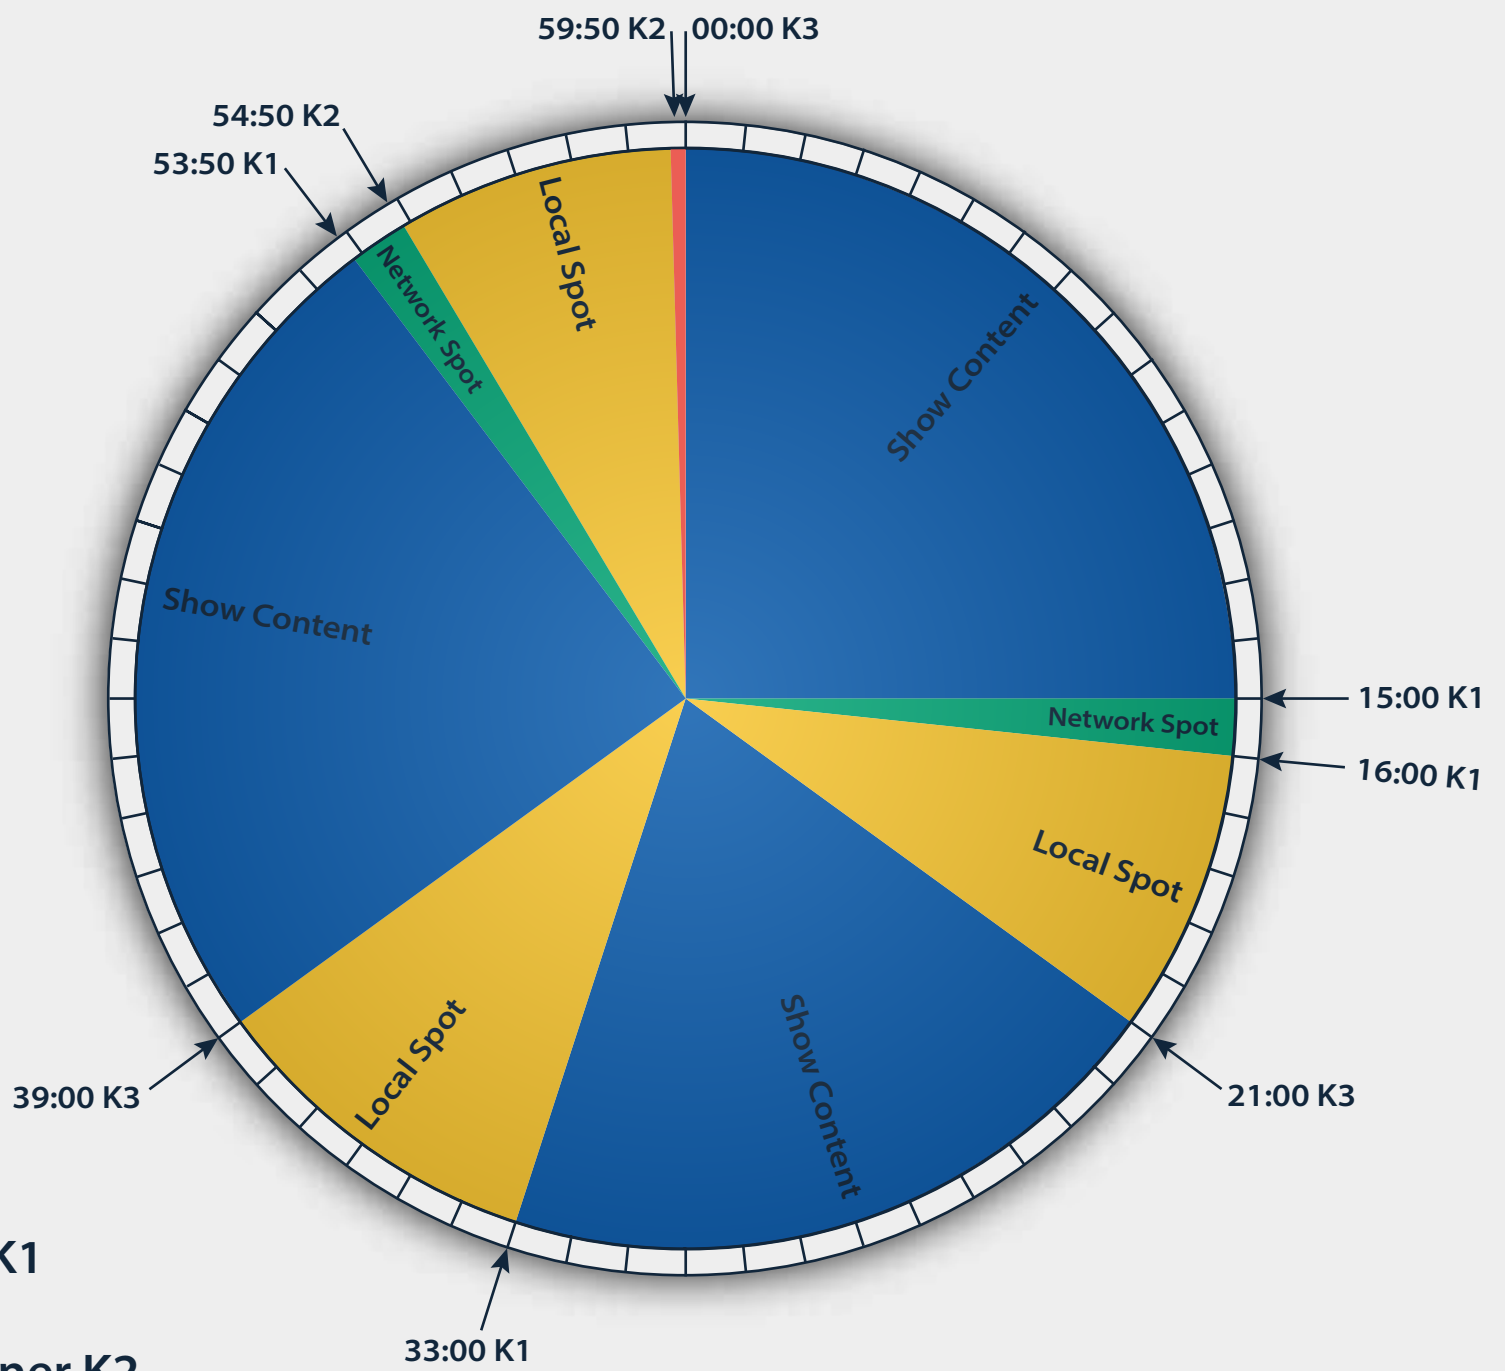

AUDIO10

The Jason Lee & Kluck Show

Weekdays 6am-10am EST

- Show Content
- Local Spot
- National Spot
- Top of Hour ID

- Relay 1 - Local Break - Wegener K1
- Relay 2 - Rejoin - Wegener K3
- Relay 3 - Local Liners / ID - Wegener K2