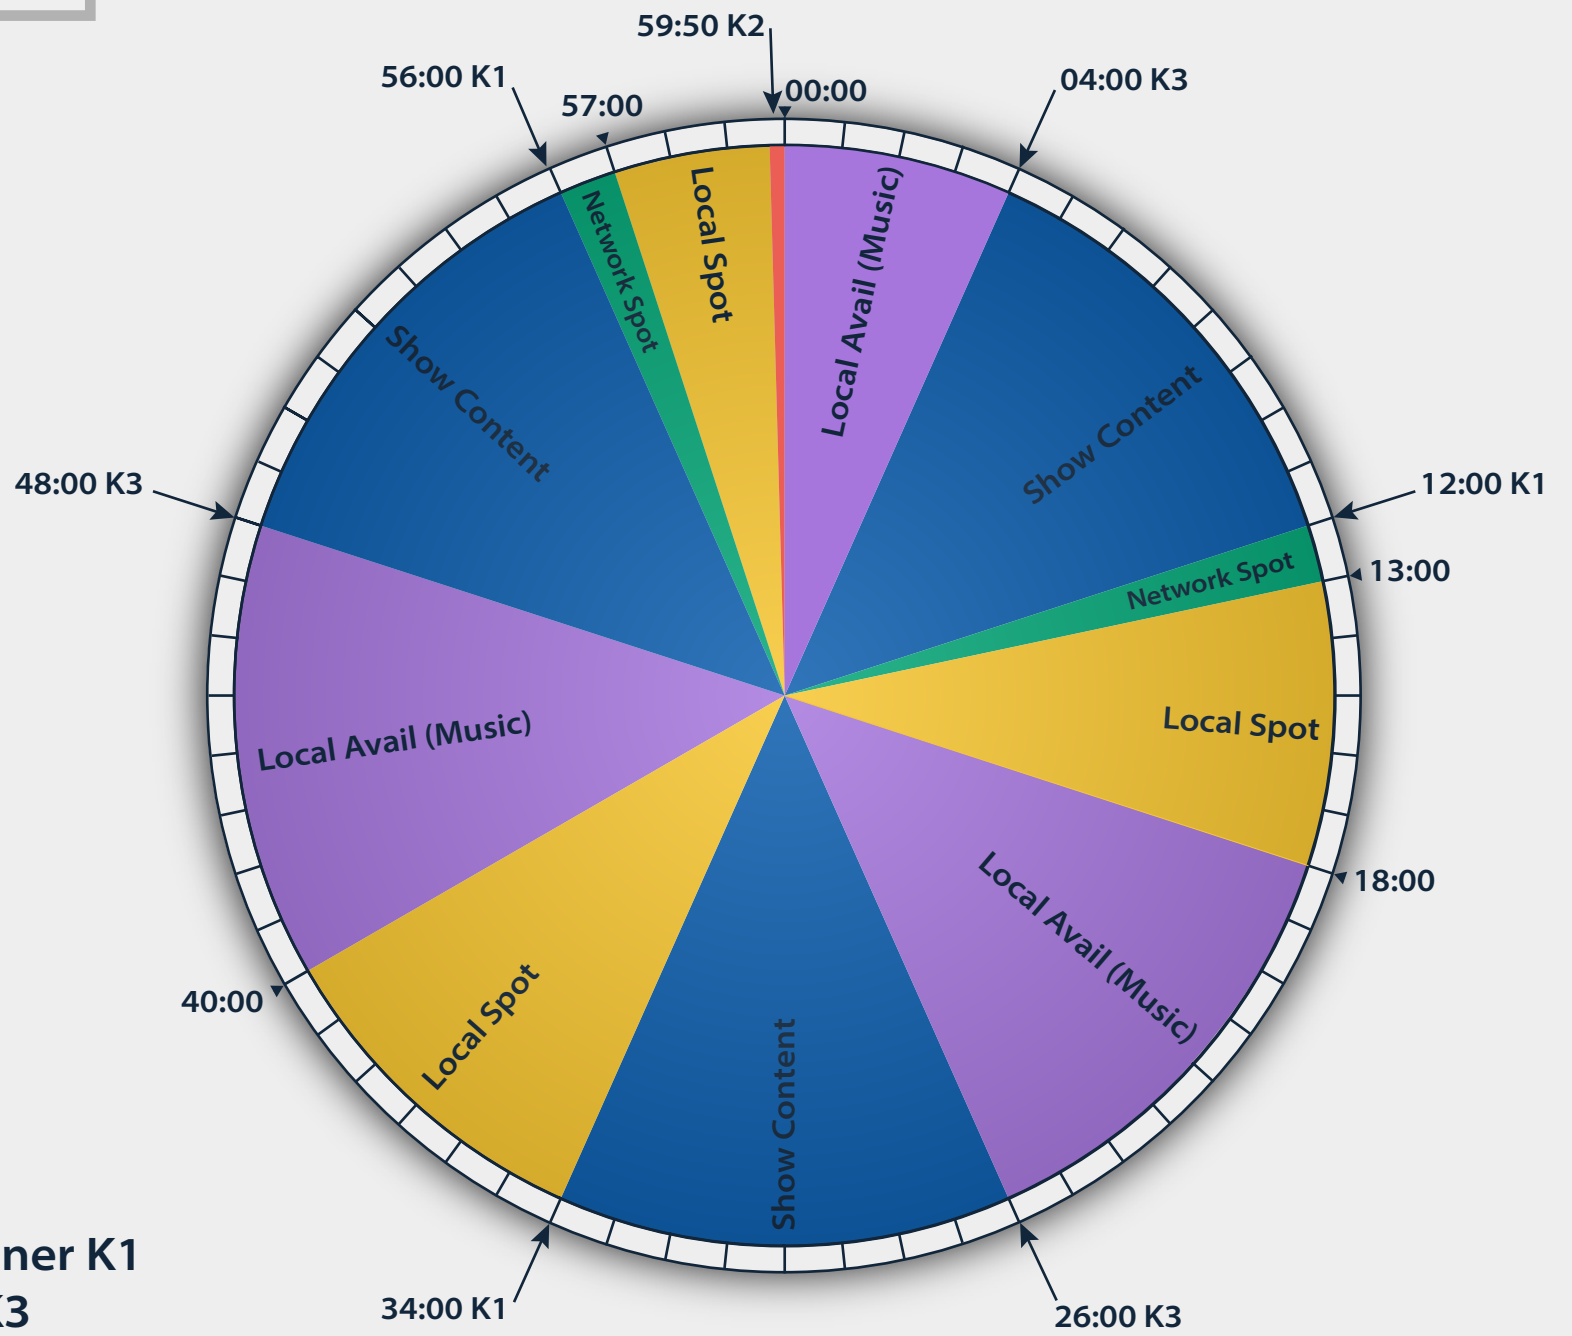

# AUDIO10

## The Jason Lee & Kluck Show

Weekdays 6am-10am EST

- Show Content
- Local Spot
- Network Spot
- Local Avail (Music)
- Top of Hour ID

Relay 1 - Local Break - Wegener K1  
Relay 2 - Rejoin - Wegener K3  
Relay 3 - Local Liners / ID - Wegener K2